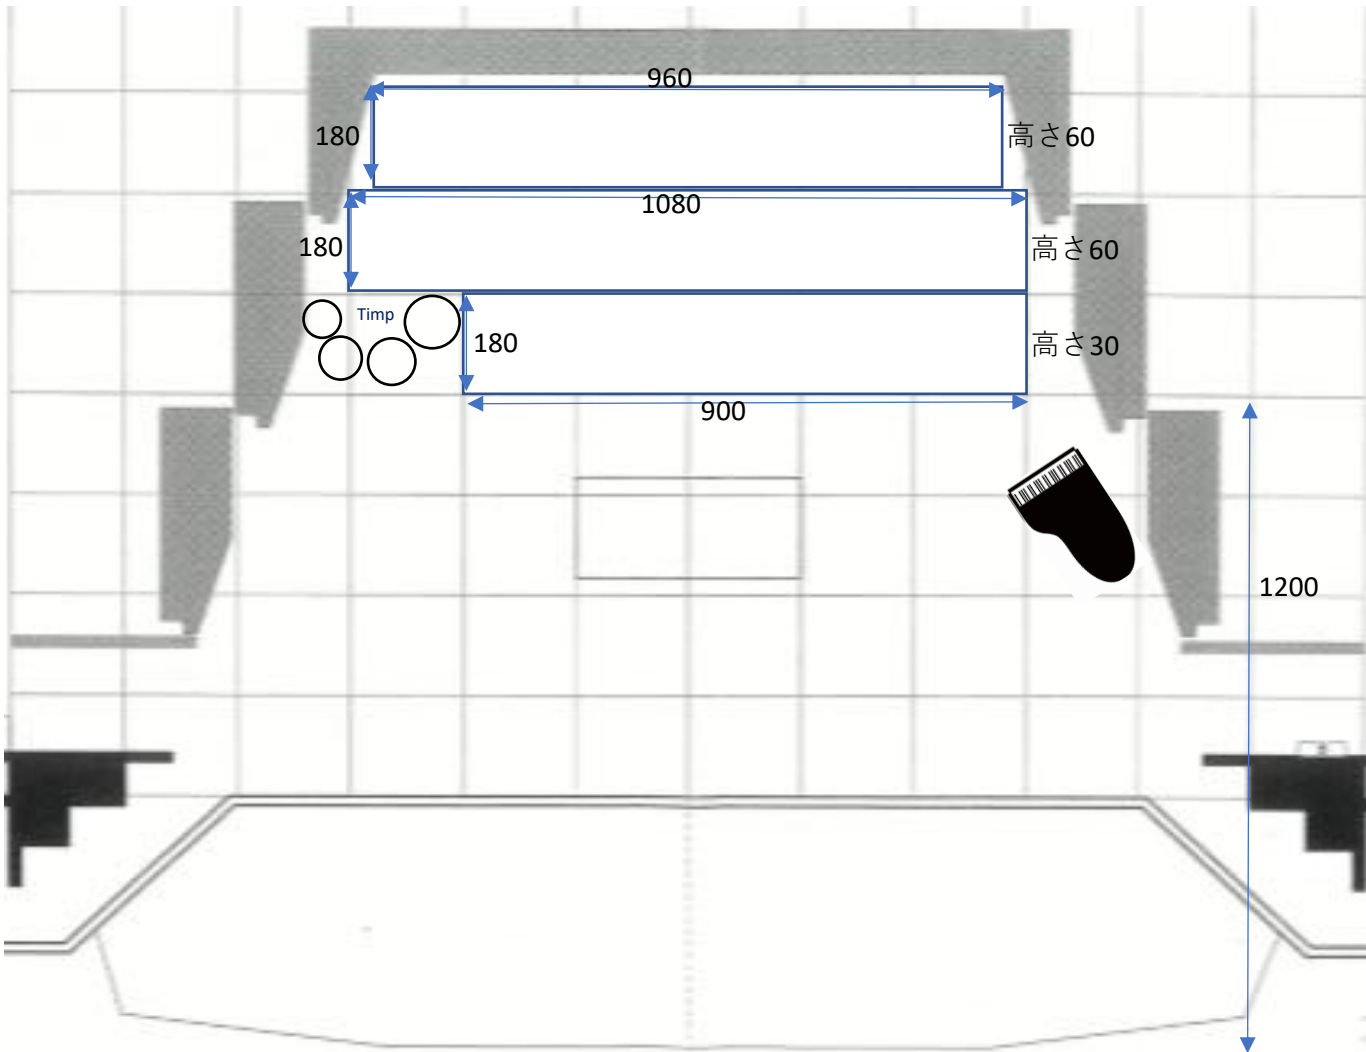

2F

借用打楽器 必要なものに○

ティンパニー	23インチ	
	26インチ	
	29インチ	
	32インチ	
バスドラム		
グロッケン		
ヴィブラフォン		
シロフォン		
マリンバ		
ドラムセット(マットを必ず敷く)		
チューブラベル		
ピアノ (全開 ・ 1/2 ・ 1/4) 移動できません		

× 譜面台	本/最大55本
○ いす	脚/最大80脚
● ピアノ椅子	脚/背付 3 脚)
△ MC用マイク	本
▲ ソロ用マイク	本/最大2本