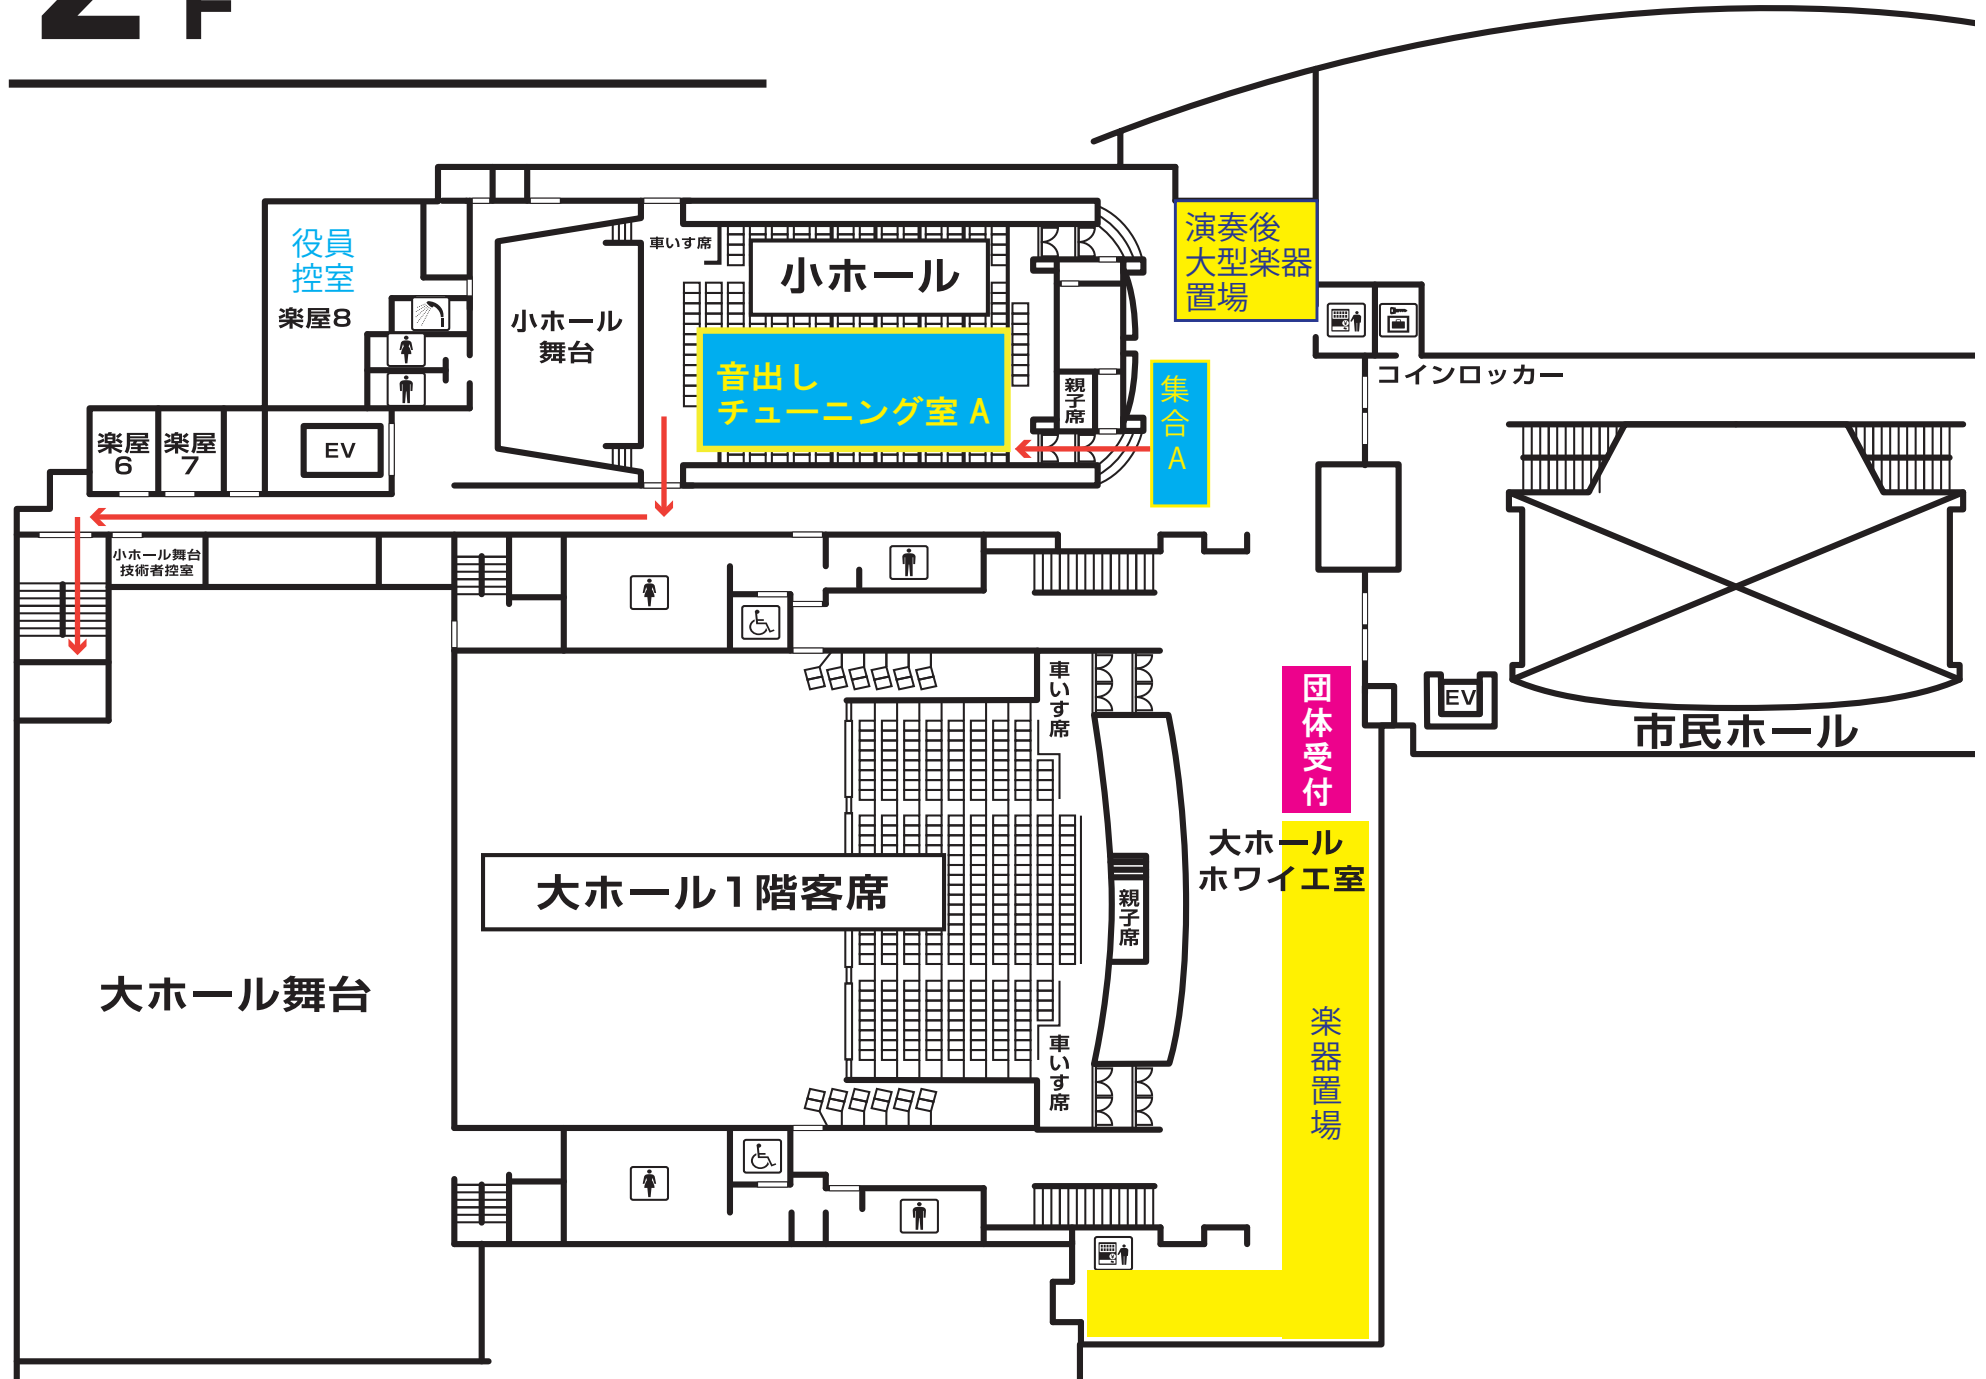

ステージ配置図(15部)

楽器用水抜き用品(吸水シート、金管楽器・バルトンサックスなど)

(2) 指定の借用打楽器リストにある打楽器は持ち込みできません。

(3) 会場での動きについて

① トラック搬入(係員の指示に従ってください。)

到着しましたら、代表者は団体受付に来てください。

打楽器はステージ袖で準備をします。

(毛布類はトラック、乗用車に戻してください。ただし、バスで打楽器類を運搬してきた団体は、ステージ裏上手側の空いたスペースに置いておいてください。)

2F

借用打楽器 必要なものに○

ティンパニー	23インチ	
	26インチ	
	29インチ	
	32インチ	
バスドラム		
グロッケン		
ヴィブラフォン		
シロフォン		
マリンバ		
ドラムセット(マットを必ず敷く)		
チューブラベル		
ピアノ (全開 ・ 1/2 ・ 1/4) 移動できません		

× 譜面台	本/最大55本
○ いす	脚/最大80脚
● ピアノ椅子	脚/背付 3 脚)
△ MC用マイク	本
▲ ソロ用マイク	本/最大2本

※指揮台・指揮譜面台は前後の移動可。
当日ステージ上で指示ください。

 バス乗降禁止区域です。大変混雑しますので、特に退館の際には近隣にご迷惑のかからないようにお願いします。

第62回中国吹奏楽まつり in さくらびあ/ローリエットコンサート

搬出入車両進入許可証

団体名

搬入時間

:

広島県吹奏楽連盟