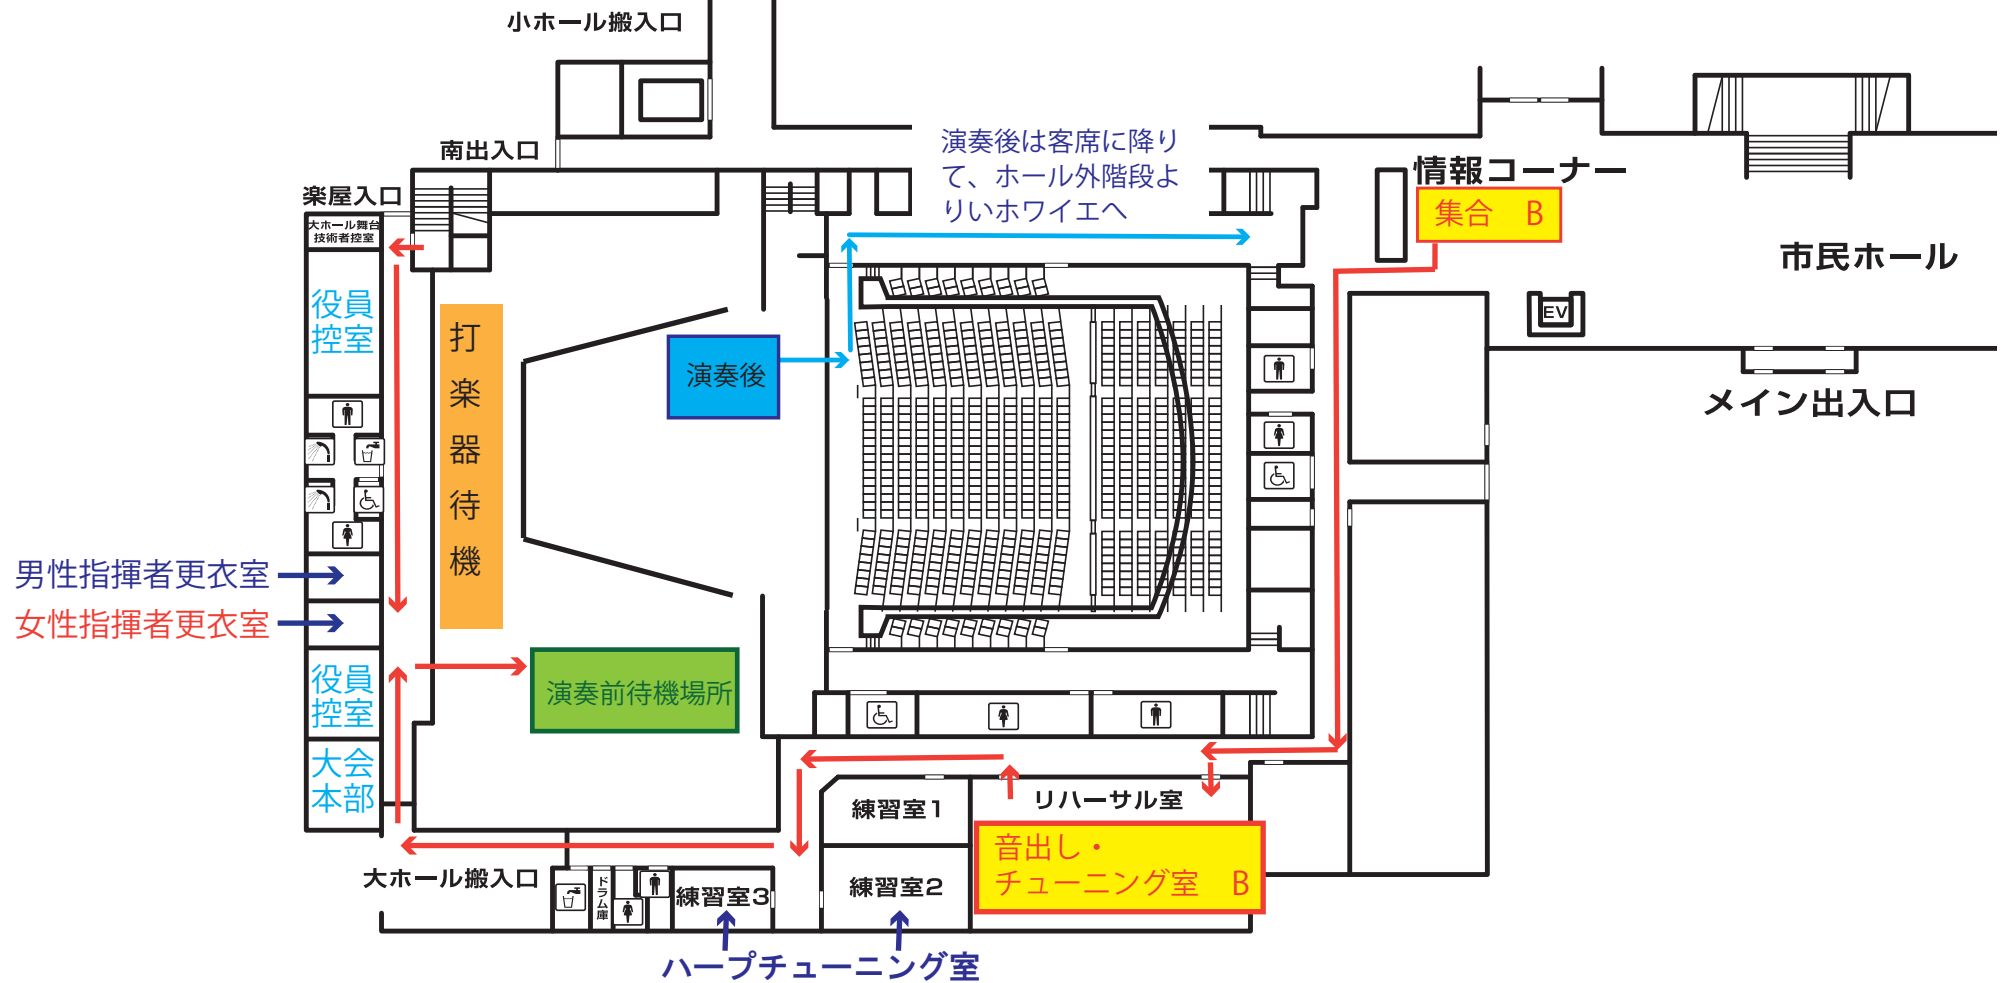

2F

借用打楽器 必要なものに○

ティンパニー	23インチ	
	26インチ	
	29インチ	
	32インチ	
バスドラム		
グロッケン		
ヴィブラフォン		
シロフォン		
マリンバ		
ドラムセット(マットを必ず敷く)		
チューブラベル		
ピアノ (全開 ・ 1/2 ・ 1/4) 移動できません		

× 譜面台	本/最大55本
○ いす	脚/最大80脚
● ピアノ椅子	脚/背付 3 脚)
△ MC用マイク	本
▲ ソロ用マイク	本/最大2本

※指揮台・指揮譜面台は前後の移動可。
当日ステージ上で指示ください。

 バス乗降禁止区域です。大変混雑しますので、特に退館の際には近隣にご迷惑のかからないようにお願いします。

第62回中国吹奏楽まつり in さくらびあ/ローリエットコンサート

搬出入車両進入許可証

団体名

搬入時間

:

広島県吹奏楽連盟